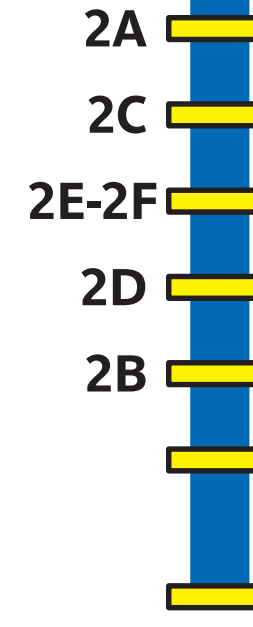

**Charles de Gaulle**

Arrêts de descente - Get off

Gare TGV Charles de Gaulle  
RER B  
BUS 349 350 351

**Aérogare Terminal 2**

RER B  
BUS 349 350 351  
BUS 2 5 6 2 3 3  
7A 9 2 95.01 95.02

**Aérogare Terminal 3**

BUS 350  
**Aérogare Terminal 1**

**Charles de Gaulle**

Arrêts de montée - Get on

**2B-2D**  
Porte 11

**2A-2C**  
Porte 9

**2E-2F**  
Gare routière niveau arrivée

Porte 30  
Niveau arrivée

Paris