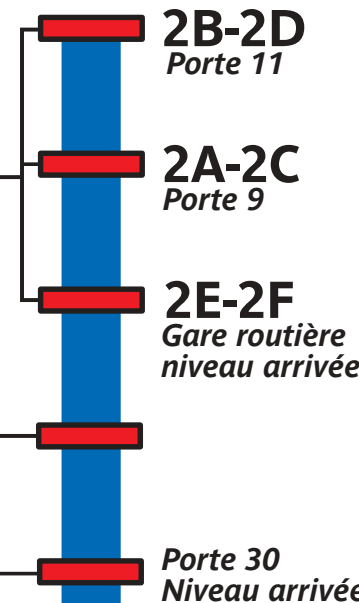

**Charles de Gaulle**

Arrêts de descente - Get off

Gare TGV Charles de Gaulle  
RER B  
BUS 349 350 351

**Aérogare Terminal 2**

RER B  
BUS 349 350 351  
BUS 2 5 6 2 3 3  
7A 9 2 95.01 95.02

**Aérogare Terminal 3**

BUS 350  
**Aérogare Terminal 1**

**Charles de Gaulle**

Arrêts de montée - Get on

**2B-2D**  
Porte 11

**2A-2C**  
Porte 9

**2E-2F**  
Gare routière niveau arrivée

Porte 30  
Niveau arrivée

Paris