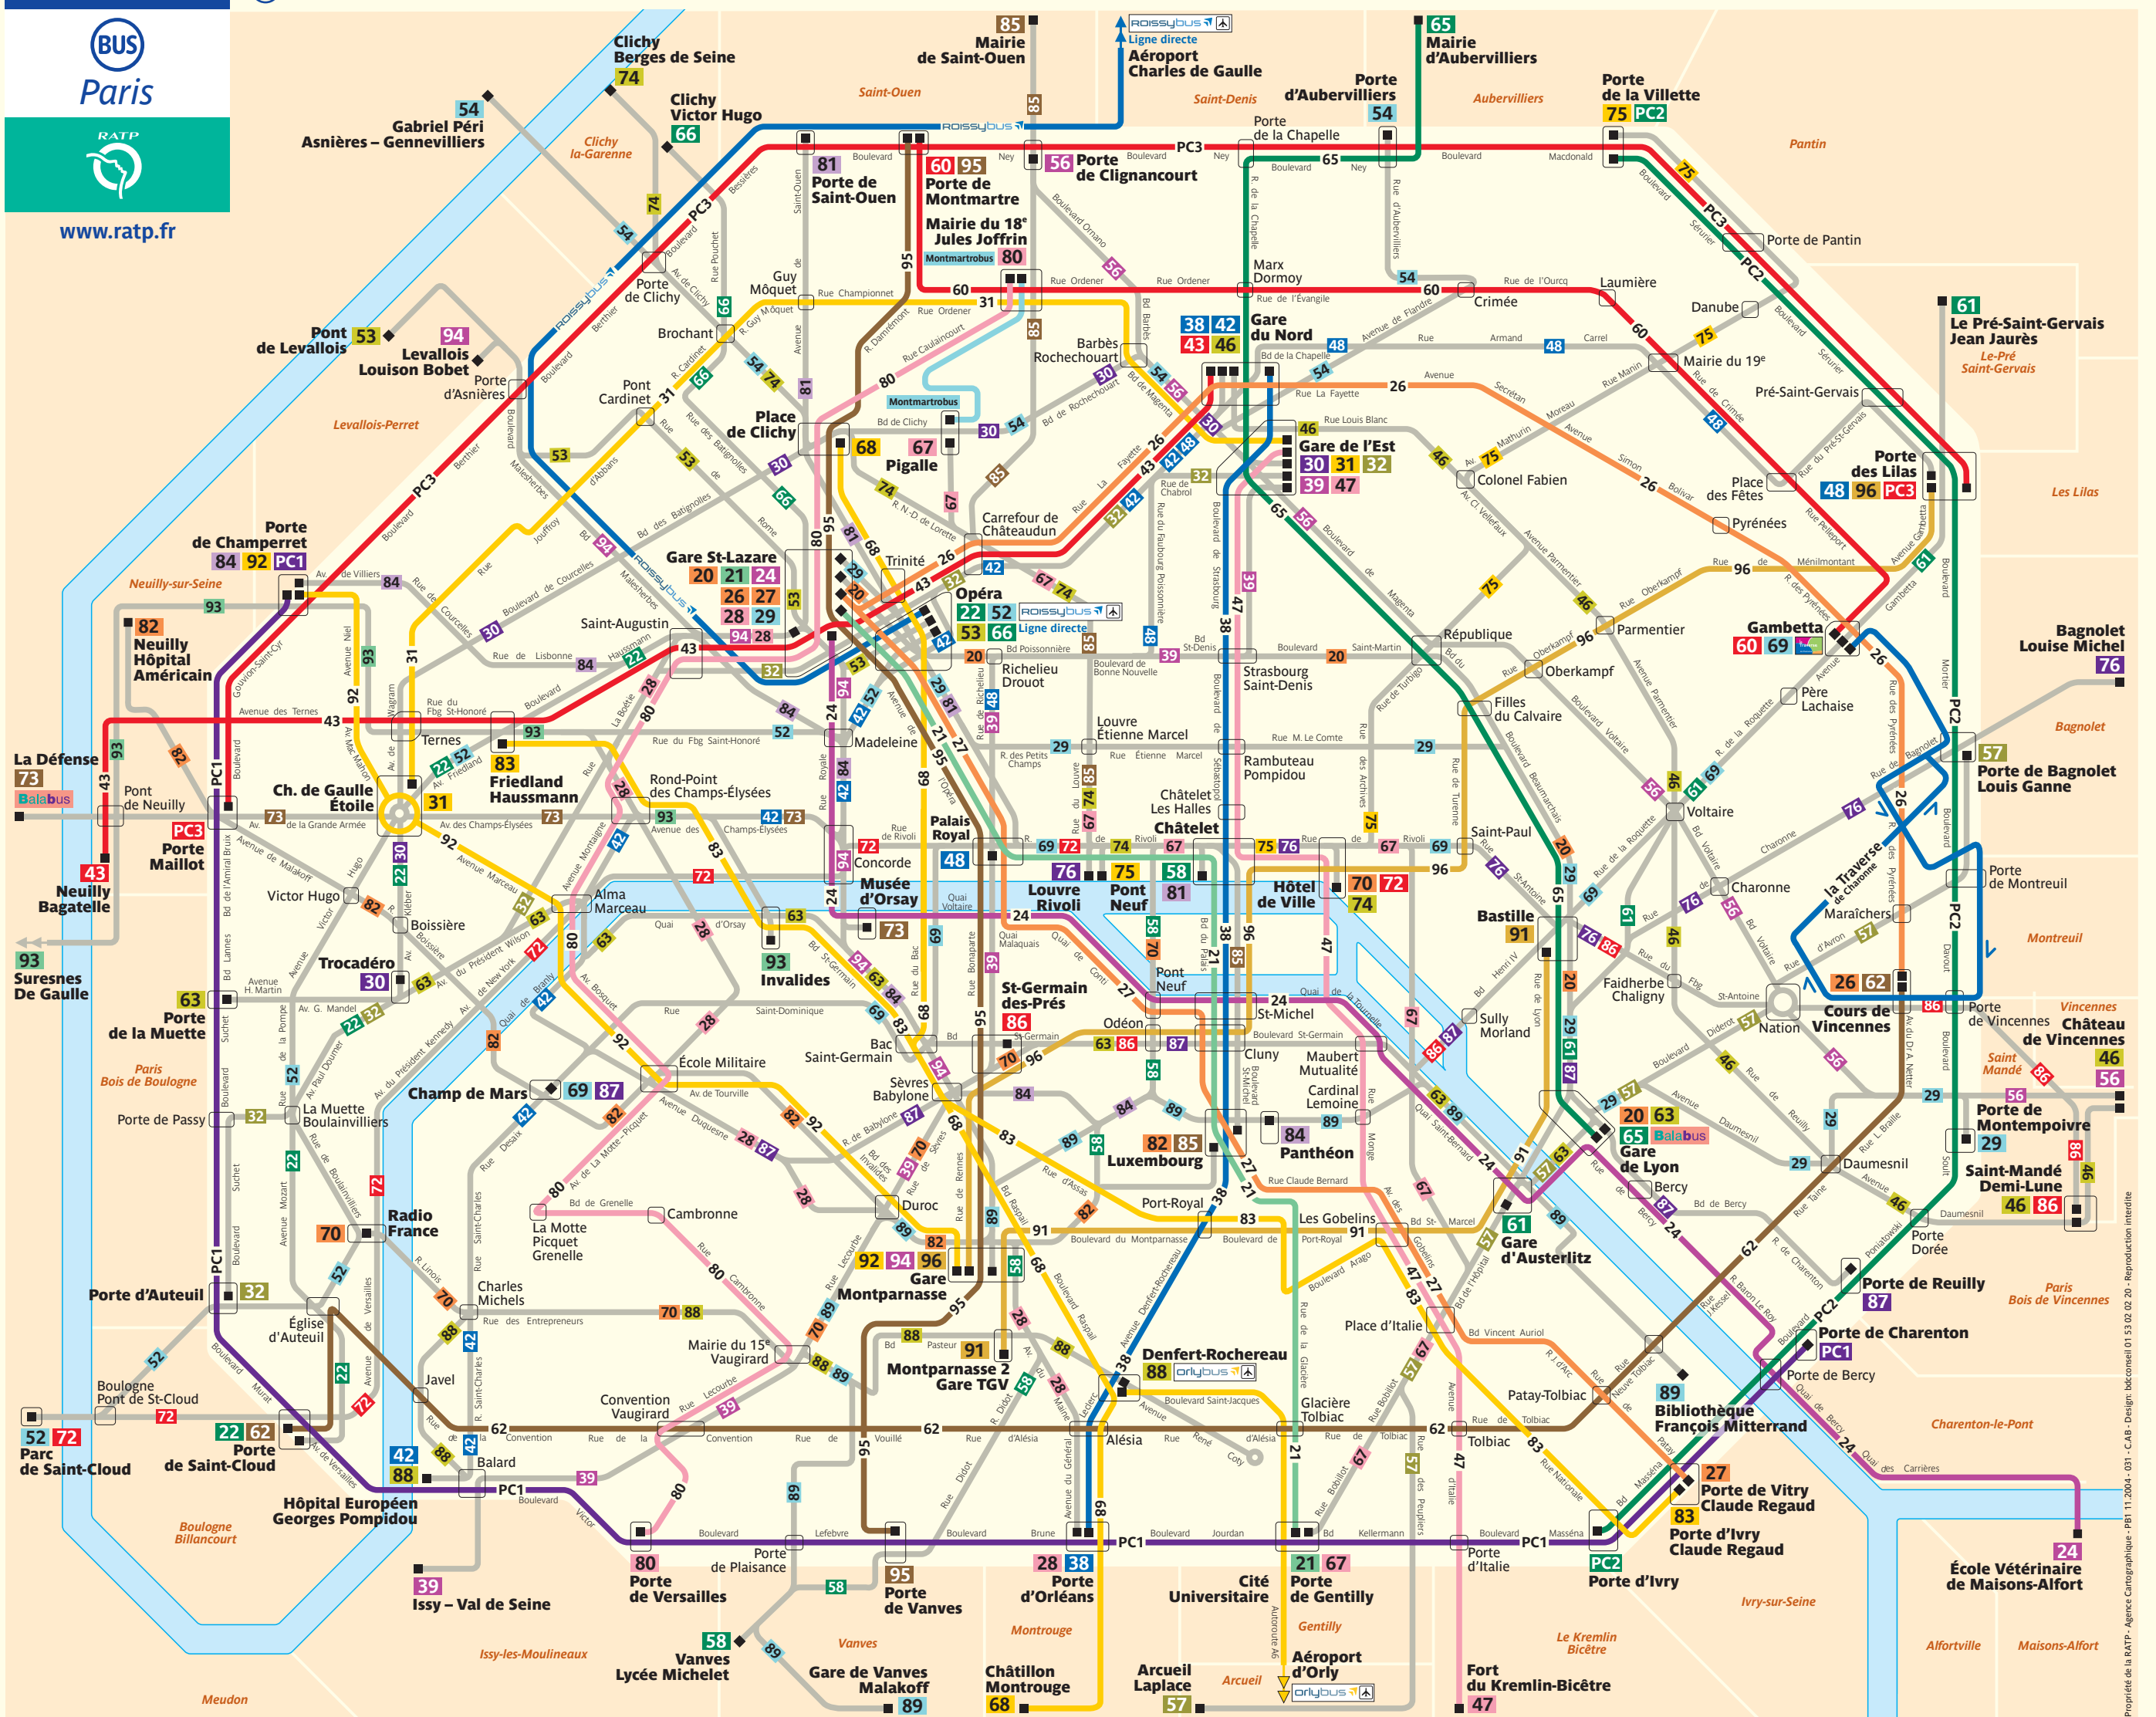

www.ratp.fr

BUS Service en soirée de 20h30 à 0h30 environ

- 21** Gare St-Lazare Pte de Gentilly
- 24** Gare d'Austerlitz École Vétérinaire de Maisons-Alfort
- 26** Gare St-Lazare Cours de Vincennes
- 27** Pont Neuf Pte de Vitry - Cl. Regaud
- 31** Étoile Gare de l'Est
- 38** Gare du Nord Pte d'Orléans
- 43n** Pont de Neuilly Neuilly - Bagatelle
- 52** Étoile Pte d'Auteuil
- 62** Pte de St-Cloud Cours de Vincennes
- 63** Pte de la Muette Gare de Lyon
- 67** Châtelet - Hôtel de Ville Pte de Charenton
- 72** Parc de St-Cloud Pte de St-Cloud
- 74** Clichy - Berges de Seine Pte de Clichy
- 80** Mairie du 18^e Pte de Versailles
- 85** Mairie du 18^e Mairie de St-Ouen
- 91** Montparnasse 2 - TGV Bastille
- 92** Pte de Champerret Gare Montparnasse
- 95** Pte de Montmartre Pte de Vanves
- 96** Châtelet Pte des Lilas
- PC1** Pte de Champerret Pte de Charenton
- PC2** Pte d'Ivry Pte de la Villette
- PC3** Pte des Lilas Pte Maillot
- ROISSYBUS** Paris - Opéra Aéroport Ch. de Gaulle Liaison directe
- ORLYBUS** Paris - Denfert-Rochereau Aéroport d'Orly jusqu'à 23 h

BUS Légende

- Ligne fonctionnant en partie seulement
- Terminus bus **76**
- 24**
- Indices de lignes **70** **62** **88**
- Pôles d'échanges
- Lignes accessibles aux personnes à besoins spécifiques
- PC2** Pte d'Ivry Pte de la Villette
- PC3** Pte des Lilas Pte Maillot
- Gambetta Circulaire**
- Montmartrobus** Mairie du 18^e - Pigalle
- Balabus** La Défense - Gare de Lyon De 12h30 à 20 h d'avril à septembre
- ROISSYBUS** Paris - Opéra Aéroport Ch. de Gaulle Liaison directe
- ORLYBUS** Paris - Denfert-Rochereau Aéroport d'Orly jusqu'à 23 h